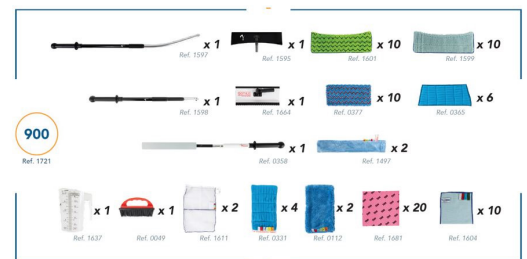

PACK NETTOYAGE ERGO 900

Pack complet de nettoyage reprenant tous les produits nécessaires à l'entretien de vos locaux. Composé de manches, supports, lavettes, gants, pad, bandeaux et filets.

Pack nettoyage ergo 900 **RÉF. 533671**

PRODUITS

DÉTERGENT MULTI-SURF NEUTRE ENZYMATIQUE 1L/5L ECOLABEL

Décroche les biofilms et désincruste les joints. ENZYPIN Détergent tous sols et multisurfaces est un détergent enzymatique pour tous types de sols et de surfaces (pH neutre) pour l'hygiène professionnelle. Bouchon doseur.

Détergent flacon 1L **RÉF. 127075**
Détergent bidon 5L **RÉF. 127076**

DÉTERGENT DÉGRAISSANT SURPUISSANT SOLS MÉNAGE 5L LVP

Odeur : Pin des Landes. Formule ultra-concentrée : actif dès 0,5 %. Nettoie, odorise et assainit. Très efficace pour éliminer les huiles et graisses. Non moussant, utilisable en autolaveuse. Apte au contact alimentaire après rinçage. Produit conçu et fabriqué en France.

Détergent dégraissant surpuissant **RÉF. 056541**