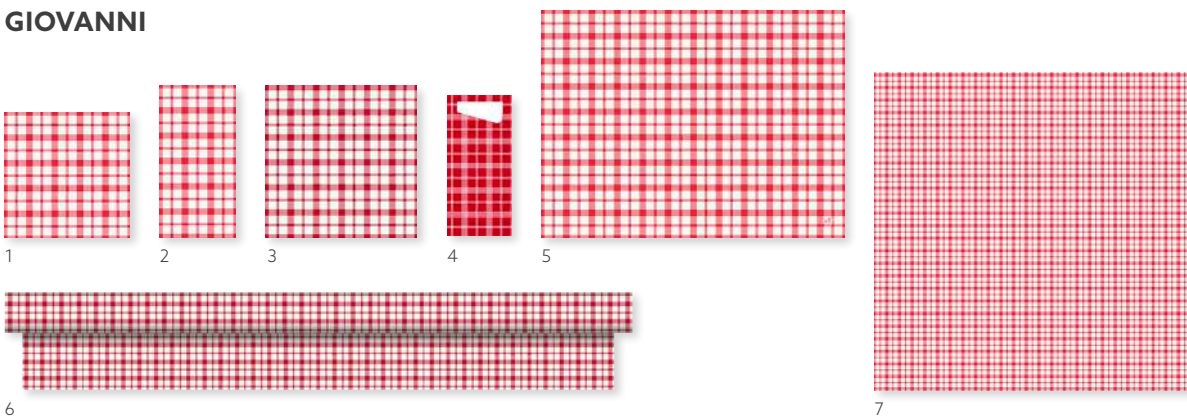

GIOVANNI

N°	RÉF.	DÉSIGNATION	COND.					N°	RÉF.	DÉSIGNATION	COND.				
1	168130	Serviette ouate, 3 plis, 33 x 33 cm	4 x 250	•	•			5	168296	Set papier, 30 x 40 cm	4 x 250	•	•		
2	168196	Serviette ouate, 3 plis, pliage en 8 Book, 40 x 40 cm	4 x 250	•	•			6	186653	Rouleau Dunice!®, 1,18 x 25 m	2 x 1	•	•		
3	186712	Serviette Dunisoft®, 40 x 40 cm	12 x 60	•	•			7	168165	Surnappe Dunice!®, 84 x 84 cm	5 x 20	•	•		
4	168423	Sacchetto® ouate, 8,5 x 19 cm	5 x 100	•	•				168313	Surnappe Dunisilk®, 84 x 84 cm	5 x 20	•	•