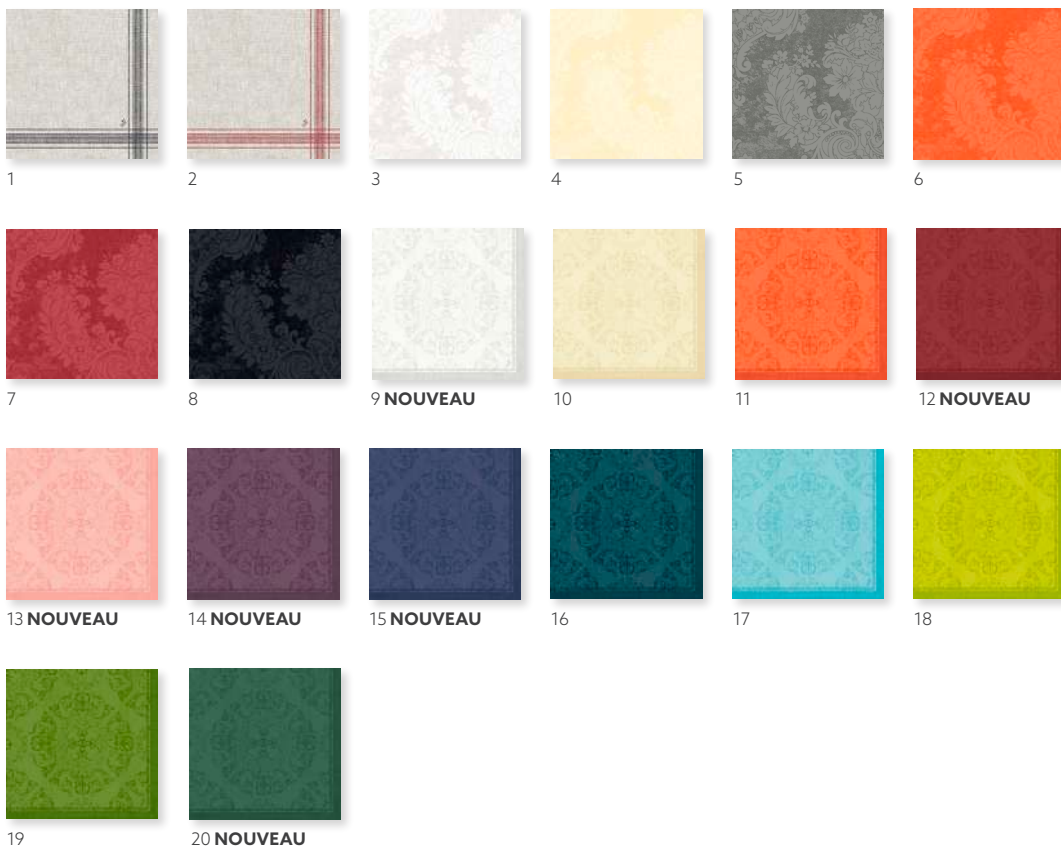

DUNILIN®, 40 X 40 CM

N°	RÉF.	DÉSIGNATION	COND.				
1	186594	Cocina Noir	12 x 45	•	•		
2	186595	Cocina Bordeaux	12 x 45	•	•		
3	186604	Royal Blanc	12 x 45	•	•		
4	186605	Royal Crème	12 x 45	•	•		
5	186607	Royal Granite	12 x 45	•	•		
6	199331	Royal Sun orange	12 x 45	•	•		
7	186606	Royal Bordeaux	12 x 45	•	•		
8	186609	Royal Noir	12 x 45	•	•		
9	202575	Opulent Blanc	12 x 45	•	•		
10	192137	Opulent Crème	12 x 45	•	•		
11	199257	Opulent Sun orange	12 x 45	•	•		

N°	RÉF.	DÉSIGNATION	COND.				
12	202576	Opulent Bordeaux	12 x 45	•	•		
13	202579	Opulent Rose tendre	12 x 45	•	•		
14	202580	Opulent Prune	12 x 45	•	•		
15	202577	Opulent Bleu foncé	12 x 45	•	•		
16	192140	Opulent Bleu océan	12 x 45	•	•		
17	192142	Opulent Menthe bleue	12 x 45	•	•		
18	192138	Opulent Kiwi	12 x 45	•	•		
19	192141	Opulent Vert feuille	12 x 45	•	•		
20	202578	Opulent Vert foncé	12 x 45	•	•