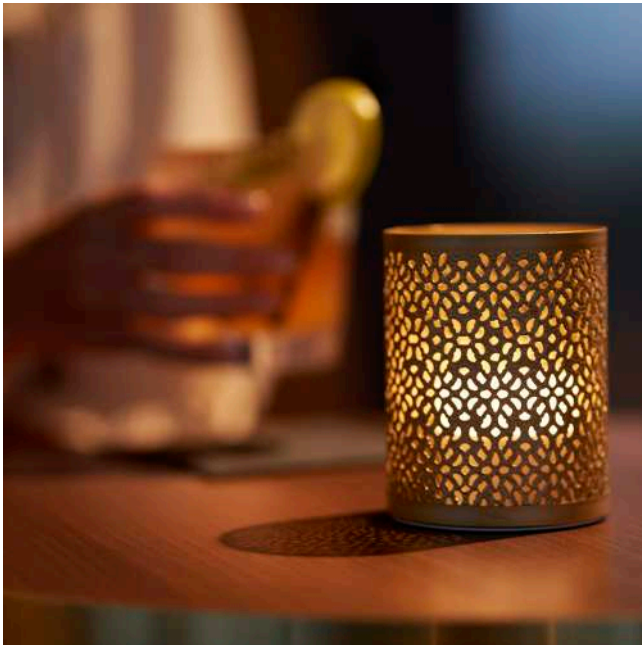

BOUGIES ET ACCESSOIRES

LA SOLUTION D'ÉCLAIRAGE QUI VOUS CONVIENT À VOTRE FAÇON

- Des produits conçus pour un usage professionnel
- Une sécurité, une qualité et une commodité optimisées
- Des espaces intérieurs et extérieurs plus chaleureux
- Moins de temps consacré à l'éclairage et au nettoyage, plus de temps pour vos clients
- Un large choix de bougies à LED ou à flamme réelle