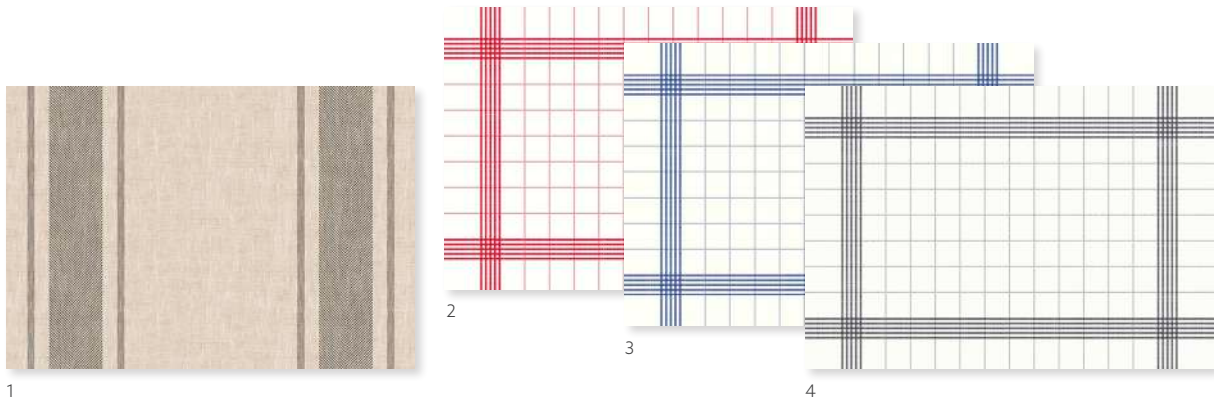

TOWEL NAPKIN, 38 X 54 CM

N°	RÉF.	DÉSIGNATION	COND.					N°	RÉF.	DÉSIGNATION	COND.				
1	178882	Malia noir	4 x 50	•	•			3	174022	Bleu	1 x 250	•	•		
	178271	Malia noir	1 x 250	•	•			4	173761	Gris foncé	4 x 50	•	•		
2	173760	Rouge	4 x 50	•	•				171531	Gris foncé	1 x 250	•	•		
	173006	Rouge	1 x 250	•	•