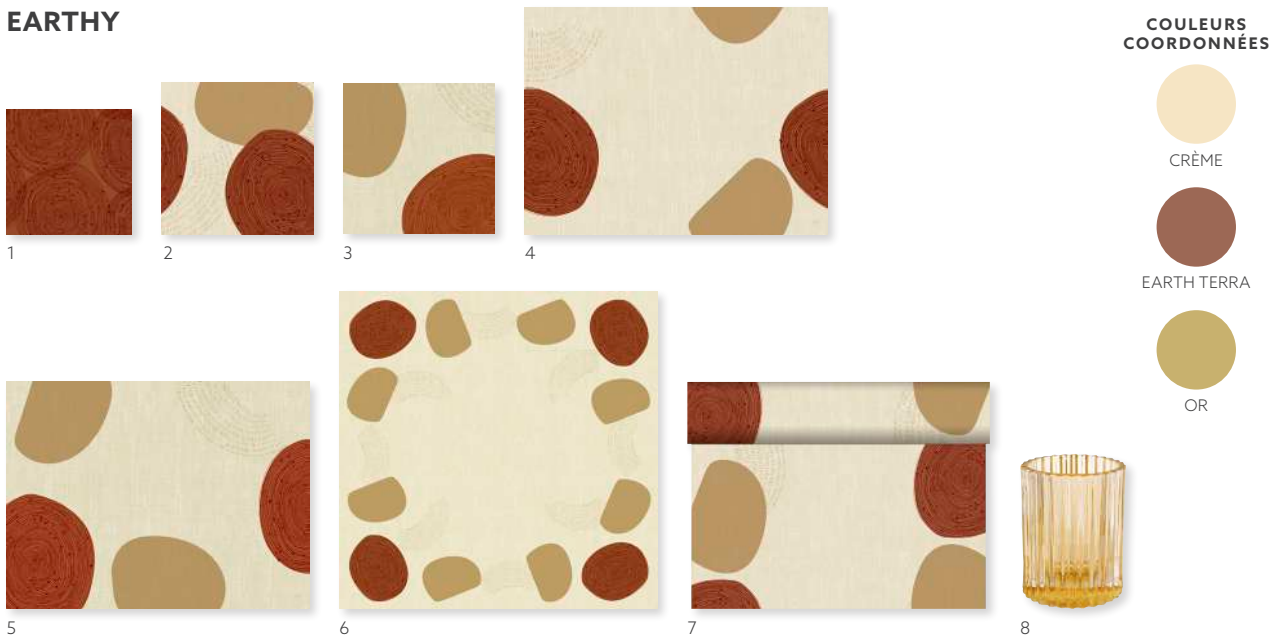

EARTHY

N°	RÉF.	DÉSIGNATION	COND.				
1	195810	Serviette ouate, 3 plis, 33 x 33 cm	10 x 50	•	•	•	•
	195811	Serviette ouate, 3 plis, 33 x 33 cm	4 x 250	•	•	•	•
2	195812	Serviette ouate 4 plis, 40 x 40 cm	6 x 50	•	•	•	•
3	195813	Serviette Dunisoft®, 40 x 40 cm	12 x 60	•	•	•	•
4	195814	Set Dunicel®, 30 x 40 cm	5 x 100	•	•	•	•

N°	RÉF.	DÉSIGNATION	COND.				
5	195815	Set papier, 30 x 40 cm	4 x 250	•	•	•	•
6	195816	Surnappe Dunicel®, 84 x 84 cm	5 x 20	•	•	•	•
	195817	Surnappe Dunicel®, 84 x 84 cm	1 x 100	•	•	•	•
7	195818	Tête-à-tête Dunicel®, 0,4 x 24 m	4 x 1	•	•	•	•
8	194592	Bougeoir Comodo, 70 x Ø 55 mm	6 x 1	•	•	•	•