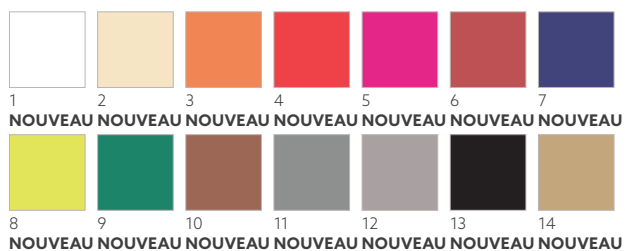

BIO DUNISOFT®, DUNILETTO® SLIM, 40 X 33 CM

Sans ressource fossile
Avec écorces de
citron et maïs

N°	RÉF.	DÉSIGNATION	COND.					N°	RÉF.	DÉSIGNATION	COND.				
1	201364	Blanc	4 x 65	•	•	•	•	8	201158	Kiwi	4 x 65	•	•	•	•
2	200940	Crème	4 x 65	•	•	•	•	9	201160	Vert foncé	4 x 65	•	•	•	•
3	200941	Sun orange	4 x 65	•	•	•	•	10	200943	Earth terra	4 x 65	•	•	•	•
4	200944	Rouge	4 x 65	•	•	•	•	11	201365	Granite	4 x 65	•	•	•	•
5	201159	Fuchsia	4 x 65	•	•	•	•	12	200945	Grège	4 x 65	•	•	•	•
6	200942	Bordeaux	4 x 65	•	•	•	•	13	200939	Noir	4 x 65	•	•	•	•
7	201161	Bleu foncé	4 x 65	•	•	•	•	14	201366	Marron éco	4 x 65	•	•	•	•

DUNILETTO® SLIM, 40 X 33 CM

1 NOUVEAU

N°	RÉF.	DÉSIGNATION	COND.				
1	202552	Elise stripes	4 x 65	•	•	•	•