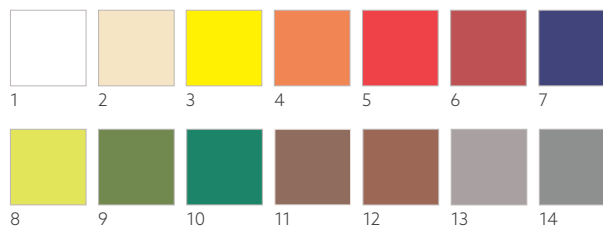

SURNAPPE DUNICEL® ET DUNISOFT®

DUNICEL®, 84 X 84 CM

N°	RÉF.	DÉSIGNATION	COND.		N°	RÉF.	DÉSIGNATION	COND.	
3	222594	Jaune	5 x 20	•	8	165713	Kiwi	5 x 20	•
4	198827	Sun orange	5 x 20	•	9	186362	Vert feuille	5 x 20	•
5	222112	Rouge	5 x 20	•	10	222556	Vert foncé	5 x 20	•
7	222129	Bleu foncé	5 x 20	•	12	198847	Earth terra	5 x 20	•

N°	RÉF.	DÉSIGNATION	COND.		N°	RÉF.	DÉSIGNATION	COND.	
3	322522	Jaune	1 x 100	•	7	322959	Bleu foncé	1 x 100	•
5	322102	Rouge	1 x 100	•					

DUNISOFT®, 98 X 98 CM

N°	RÉF.	DÉSIGNATION	COND.			N°	RÉF.	DÉSIGNATION	COND.		
1	165055	Blanc	5 x 20	•	•	7	165059	Bleu foncé	5 x 20	•	•
2	165056	Crème	5 x 20	•	•	8	167519	Kiwi	5 x 20	•	•
4	198832	Sun orange	5 x 20	•	•	11	175327	Noisette	5 x 20	•	•
5	169623	Rouge	5 x 20	•	•	13	184454	Grège	5 x 20	•	•
6	165058	Bordeaux	5 x 20	•	•	14	184455	Granite	5 x 20	•	•