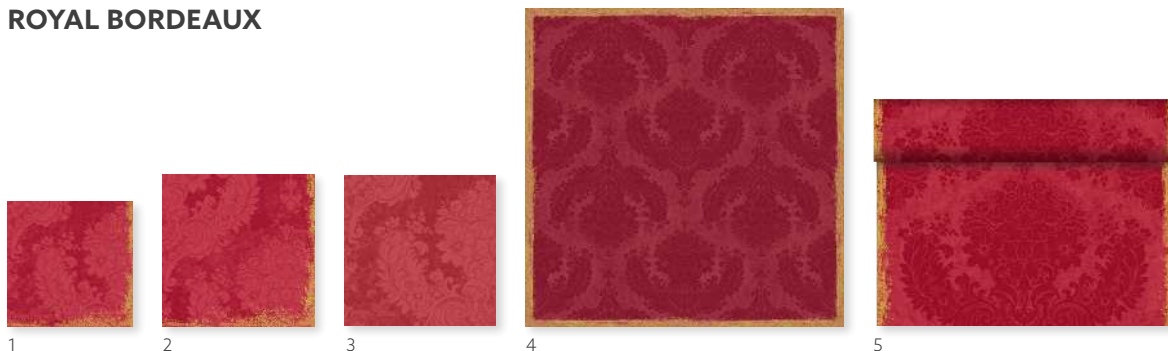

ROYAL BORDEAUX

N°	RÉF.	DÉSIGNATION	COND.					N°	RÉF.	DÉSIGNATION	COND.				
1	174209	Serviette ouate, 3 plis, 33 x 33 cm	4 x 250	•	•	•	•	4	174369	Surnappe Dunisilk®, 84 x 84 cm	5 x 20	•	•	•	•
2	174230	Serviette ouate 4 plis, 40 x 40 cm	6 x 50	•	•	•	•		174295	Surnappe Dunicel®, 84 x 84 cm	5 x 20	•	•	•	•
3	186606	Serviette Dunilin®, 40 x 40 cm	12 x 45	•	•	•	•	5	183402	Tête-à-tête Dunicel®, 0,4 x 24 m	4 x 1	•	•	•	•