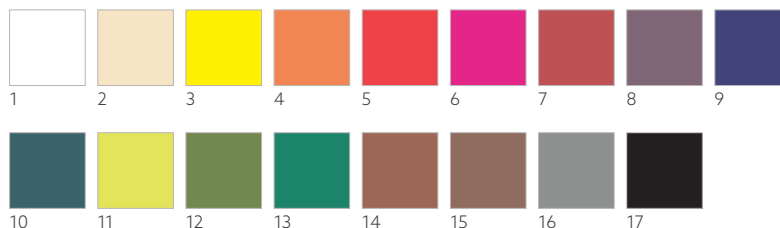

OUATE, 2 PLIS, 33 X 33 CM

N°	RÉF.	DÉSIGNATION	COND.					N°	RÉF.	DÉSIGNATION	COND.				
1	180376	Blanc	16 x 125	•	•	•	•	12	186352	Vert feuille	16 x 125	•	•	•	•
2	180377	Crème	16 x 125	•	•	•	•	13	180382	Vert foncé	16 x 125	•	•	•	•
3	180385	Jaune	16 x 125	•	•	•	•	14	198844	Earth terra	16 x 125	•	•	•	•
4	198824	Sun orange	16 x 125	•	•	•	•	15	174088	Noisette	16 x 125	•	•	•	•
5	180384	Rouge	16 x 125	•	•	•	•	16	156902	Granite	16 x 125	•	•	•	•
6	165586	Fuchsia	16 x 125	•	•	•	•	17	151803	Noir	16 x 125	•	•	•	•
7	180381	Bordeaux	16 x 125	•	•	•	•								
8	165513	Prune	16 x 125	•	•	•	•	N°	RÉF.	DÉSIGNATION	COND.				
9	180383	Bleu foncé	16 x 125	•	•	•	•	1	314015	Blanc	4 x 300	•	•	•	•
10	186391	Bleu océan	16 x 125	•	•	•	•	N°	RÉF.	DÉSIGNATION	COND.				
11	160094	Kiwi	16 x 125	•	•	•	•	1	341455	Blanc	10 x 300	•	•	•	•