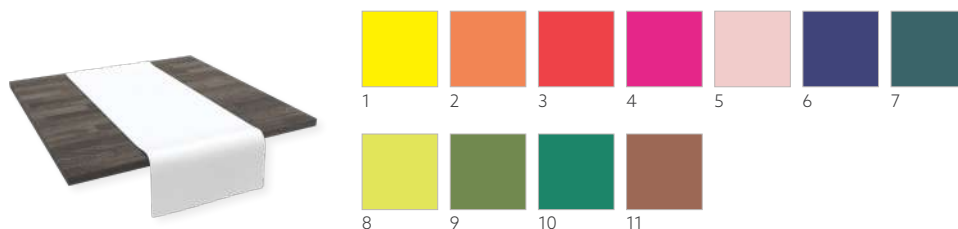

TÊTE-À-TÊTE DUNICEL®, 0,40 X 24 M

N°	RÉF.	DÉSIGNATION	COND.		N°	RÉF.	DÉSIGNATION	COND.	
1	183387	Jaune	4 x 1	•	7	186364	Bleu océan	4 x 1	•
2	198817	Sun orange	4 x 1	•	8	183389	Kiwi	4 x 1	•
3	183388	Rouge	4 x 1	•	9	186366	Vert feuille	4 x 1	•
4	183394	Fuchsia	4 x 1	•	10	183386	Vert foncé	4 x 1	•
5	183397	Rose tendre	4 x 1	•	11	198838	Earth terra	4 x 1	•
6	183392	Bleu foncé	4 x 1	•