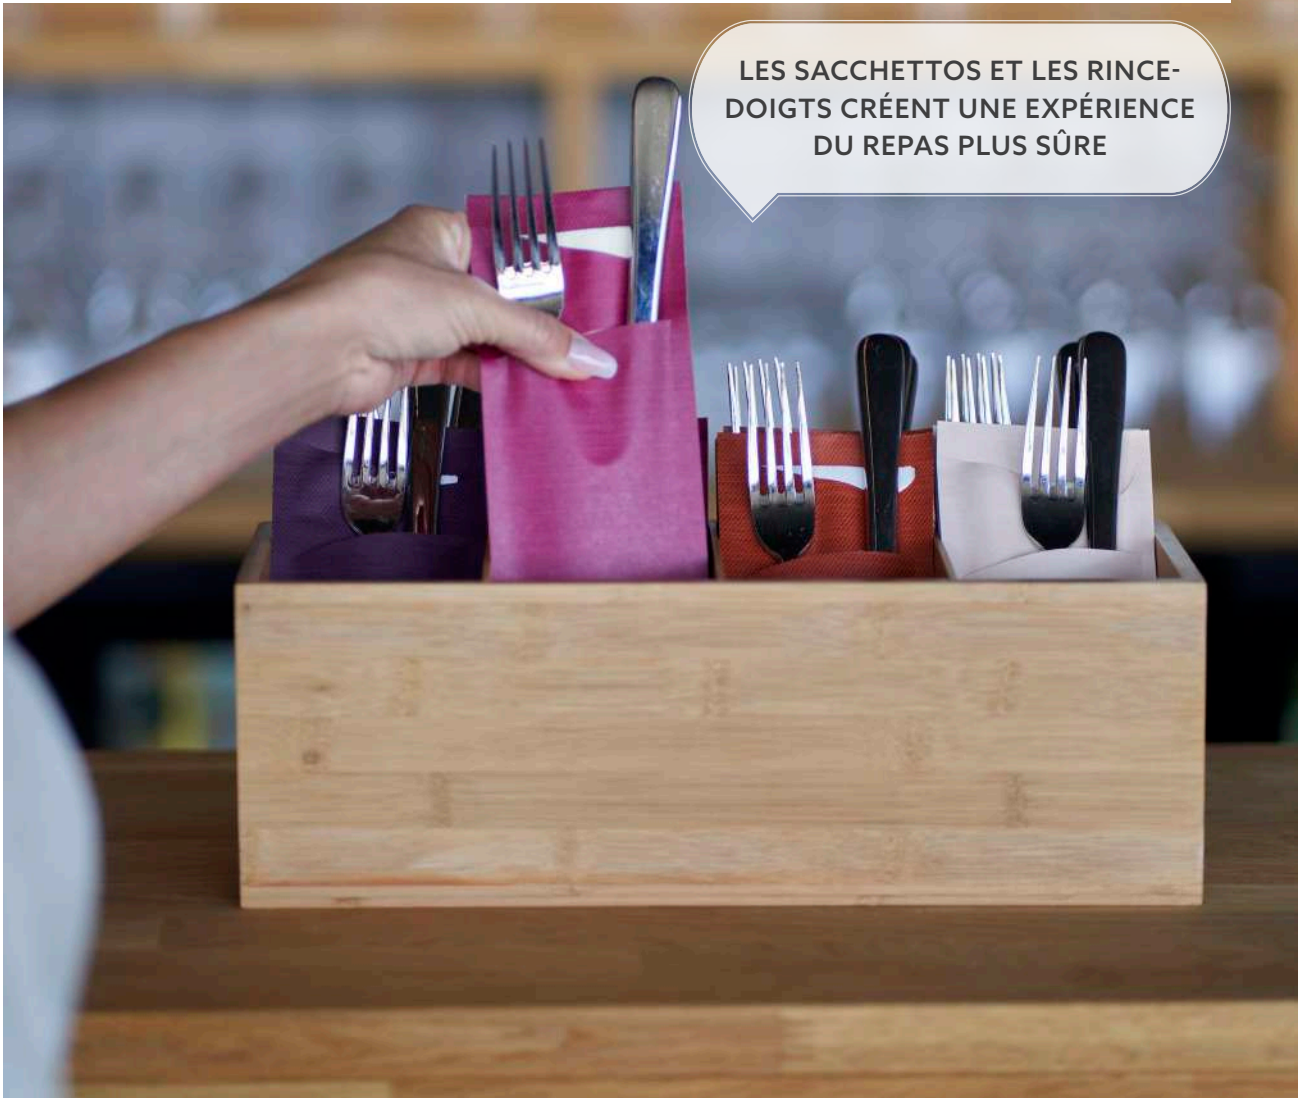

- Hygiénique pour protéger les couverts, idéal quand chaque minute compte
- Conception élégante et compacte
- Parfait pour les tables en terrasse, elles restent en place lorsqu'elles sont garnies

DUNILETTO® DUNILIN®, 40 X 48 CM