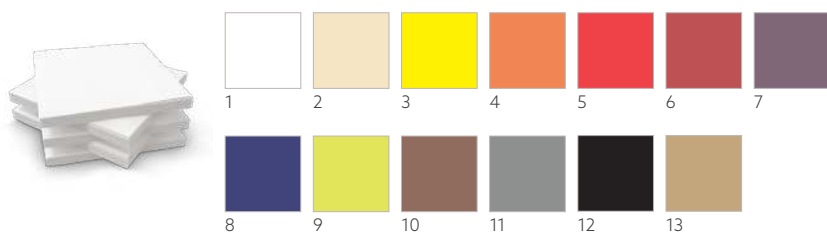

SERVIETTE OUATE, 2 PLIS, 24 X 24 CM

N°	RÉF.	DÉSIGNATION	COND.					N°	RÉF.	DÉSIGNATION	COND.				
1	168396	Blanc	8 x 300	•	•	•	•	8	168384	Bleu foncé	8 x 300	•	•	•	•
2	168376	Crème	8 x 300	•	•	•	•	9	168388	Kiwi	8 x 300	•	•	•	•
3	168381	Jaune	8 x 300	•	•	•	•	10	174087	Noisette	8 x 300	•	•	•	•
4	198829	Sun orange	8 x 300	•	•	•	•	11	168392	Granite	8 x 300	•	•	•	•
5	168383	Rouge	8 x 300	•	•	•	•	12	168386	Noir	8 x 300	•	•	•	•
6	168380	Bordeaux	8 x 300	•	•	•	•	13	178647	Marron éco	8 x 300	•	•	•	•
7	168394	Prune	8 x 300	•	•	•	•								

SERVIETTE OUATE, 1 PLI, 24 X 24 CM

N°	RÉF.	DÉSIGNATION	COND.				
1	145810	Blanc	12 x 500	•	•	•	•

PAPIER, 17 X 17 CM

N°	RÉF.	DÉSIGNATION	COND.				
1	319232	Blanc	4 x 4000	•	•	•	•

PERSONNALISATION

La tendance est aux expériences individualisées, dopée notamment par les photos partagées sur les réseaux sociaux. Utilisez notre service de personnalisation pour exploiter pleinement cette opportunité.

DÉCOUVREZ NOS POSSIBILITÉS DE PERSONNALISATION SUR DUNIGROUP.COM/FR