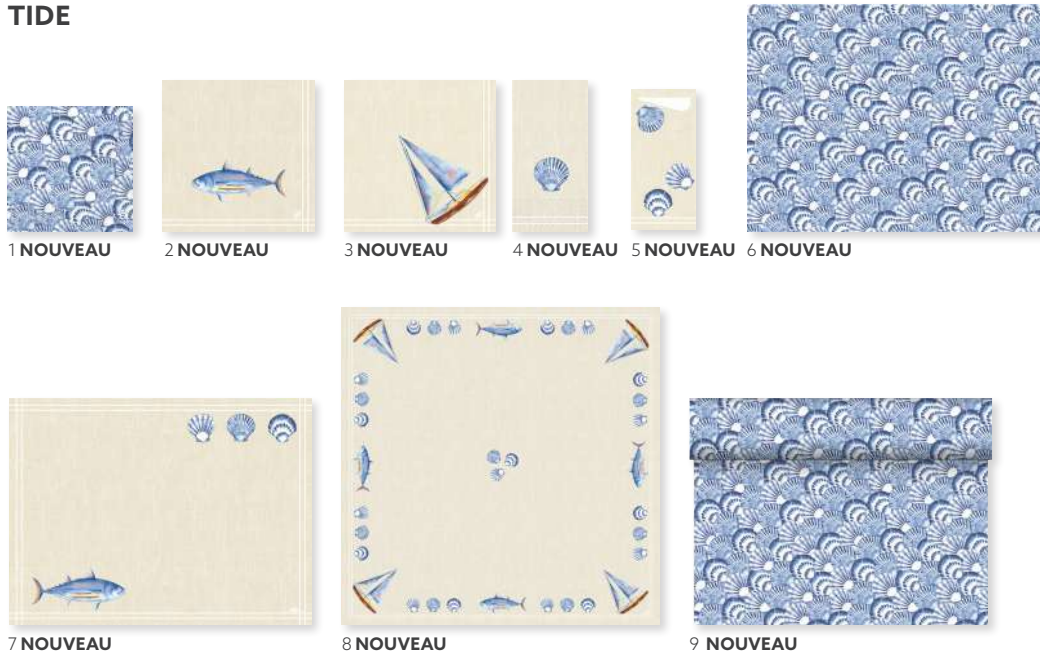

TIDE

COULEURS COORDONNÉES

BLANC

CRÈME

BLEU FONCÉ

N°	RÉF.	DÉSIGNATION	COND.					N°	RÉF.	DÉSIGNATION	COND.				
1	202536	Serviette ouate, 3 plis, 33 x 33 cm	4 x 250	•	•	•	•	7	202544	Set Dunicel®, 30 x 40 cm	5 x 100	•	•	•	•
	202539	Serviette ouate, 3 plis, 33 x 33 cm	10 x 50	•	•	•	•	8	202541	Surnappe Dunicel®, 84 x 84 cm	1 x 100	•	•	•	•
2	202540	Serviette ouate 4 plis, 40 x 40 cm	6 x 50	•	•	•	•		202543	Surnappe Dunicel®, 84 x 84 cm	5 x 20	•	•	•	•
3	202542	Serviette Dunisoft®, 40 x 40 cm	12 x 60	•	•	•	•		202572	Surnappe Dunisilk®, 84 x 84 cm	5 x 20	•	•	•	•
4	202966	Serviette ouate, 2 plis, pliage en 8 Book, 33 x 33 cm	4 x 300	•	•	•	•	9	202538	Tête-à-tête Dunicel®, 0,4 x 24 m	4 x 1	•	•	•	•
5	202537	Sacchetto® ouate, 8,5 x 19 cm	5 x 100	•	•	•	•								
6	202545	Set papier, 30 x 40 cm	4 x 250	•	•	•	•