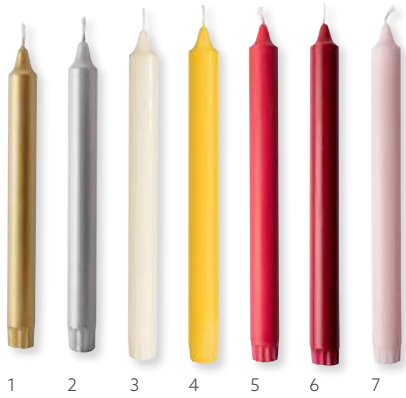

BOUGIES COURONNES, STÉARINE

- Matériau 100 % renouvelable
- Insertion facile dans les bougeoirse
- Haute qualité, durée de combustion de 9 h, certification RAL

N°	RÉF.	DÉSIGNATION	COND.		
1	192540	Or, 250 x Ø 22 mm	12 x 4	•	
2	192541	Argent, 250 x Ø 22 mm	12 x 4	•	
3	195782	Crème, 250 x Ø 22 mm	12 x 4	•	•
4	195784	Jaune, 250 x Ø 22 mm	12 x 4	•	•
5	185724	Rouge, 250 x Ø 22 mm	12 x 4	•	•
6	186057	Bordeaux, 250 x Ø 22 mm	12 x 4	•	•
7	186054	Rose tendre, 250 x Ø 22 mm	12 x 4	•	•
8	192539	Bleu océan, 250 x Ø 22 mm	12 x 4	•	•
9	195783	Kiwi, 250 x Ø 22 mm	12 x 4	•	•
10	198087	Vert menthe, 250 x Ø 22 mm	12 x 4	•	•
11	185722	Grège, 250 x Ø 22 mm	12 x 4	•	•
12	185723	Gris, 250 x Ø 22 mm	12 x 4	•	•
13	198875	Earth terra, 250 x Ø 22 mm	12 x 4	•	•