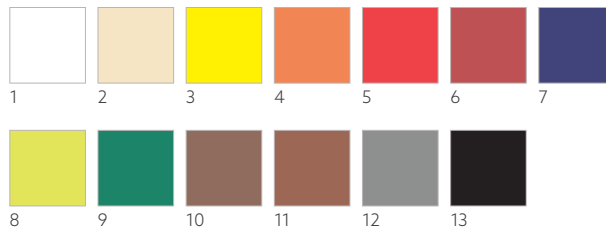

OUATE, 2 PLIS, 40 X 40 CM

N°	RÉF.	DÉSIGNATION	COND.					N°	RÉF.	DÉSIGNATION	COND.				
1	178994	Blanc	10 x 125	•	•	•	•	9	178988	Vert foncé	10 x 125	•	•	•	•
2	179001	Crème	10 x 125	•	•	•	•	10	178999	Noisette	10 x 125	•	•	•	•
3	178998	Jaune	10 x 125	•	•	•	•	11	198846	Earth terra	10 x 125	•	•	•	•
4	198826	Sun orange	10 x 125	•	•	•	•	12	179003	Granite	10 x 125	•	•	•	•
5	178989	Rouge	10 x 125	•	•	•	•	13	179000	Noir	10 x 125	•	•	•	•
6	178986	Bordeaux	10 x 125	•	•	•	•								
7	178987	Bleu foncé	10 x 125	•	•	•	•								
8	179004	Kiwi	10 x 125	•	•	•	•								
								N°	RÉF.	DÉSIGNATION	COND.				
								1	314060	Blanc	4 x 300	•	•	•	•