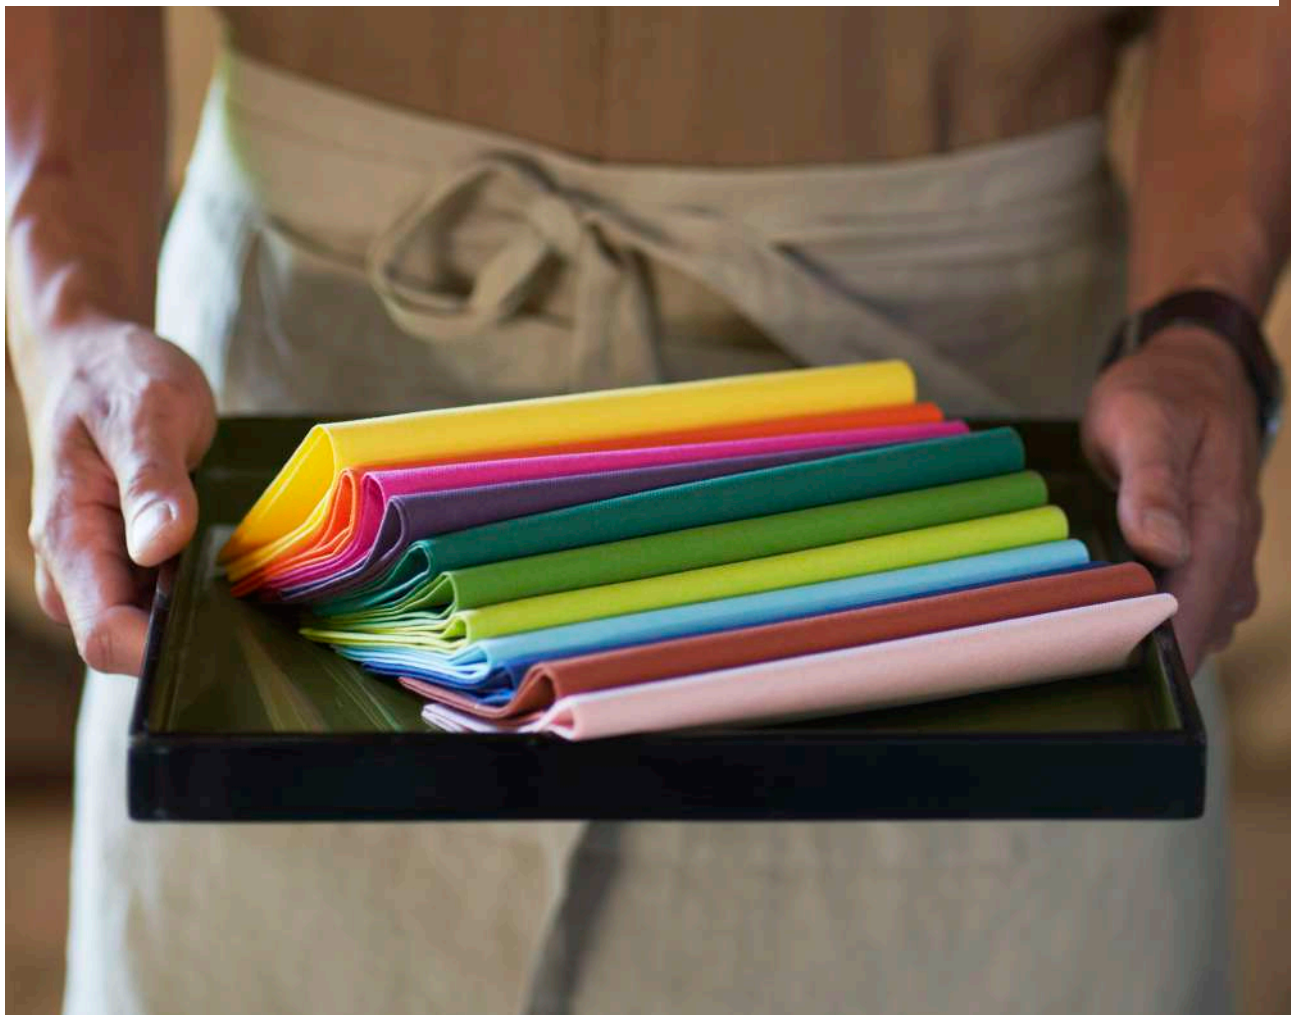

BIO DUNISOFT® & DUNISOFT®

- Non-tissé doux, résistant, avec une capacité d'absorption élevée
- Conçu avec des matériaux renouvelables (fibres de bois, écorces de citron, maïs et déchets alimentaires)
- Coloré et écoresponsable