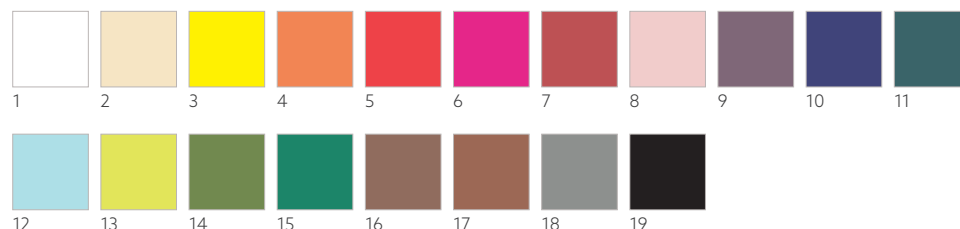

SERVIETTE OUATE, 3 PLIS, 24 X 24 CM

N°	RÉF.	DÉSIGNATION	COND.					N°	RÉF.	DÉSIGNATION	COND.				
1	168413	Blanc	8 x 250	•	•	•	•	11	186353	Bleu océan	8 x 250	•	•	•	•
2	168419	Crème	8 x 250	•	•	•	•	12	171550	Menthe bleue	8 x 250	•	•	•	•
3	168416	Jaune	8 x 250	•	•	•	•	13	168398	Kiwi	8 x 250	•	•	•	•
4	198816	Sun orange	8 x 250	•	•	•	•	14	186354	Vert feuille	8 x 250	•	•	•	•
5	168414	Rouge	8 x 250	•	•	•	•	15	168417	Vert foncé	8 x 250	•	•	•	•
6	168408	Fuchsia	8 x 250	•	•	•	•	16	174030	Noisette	8 x 250	•	•	•	•
7	168415	Bordeaux	8 x 250	•	•	•	•	17	198837	Earth terra	8 x 250	•	•	•	•
8	174171	Rose tendre	8 x 250	•	•	•	•	18	168402	Granite	8 x 250	•	•	•	•
9	168410	Prune	8 x 250	•	•	•	•	19	168399	Noir	8 x 250	•	•	•	•
10	168418	Bleu foncé	8 x 250	•	•	•	•