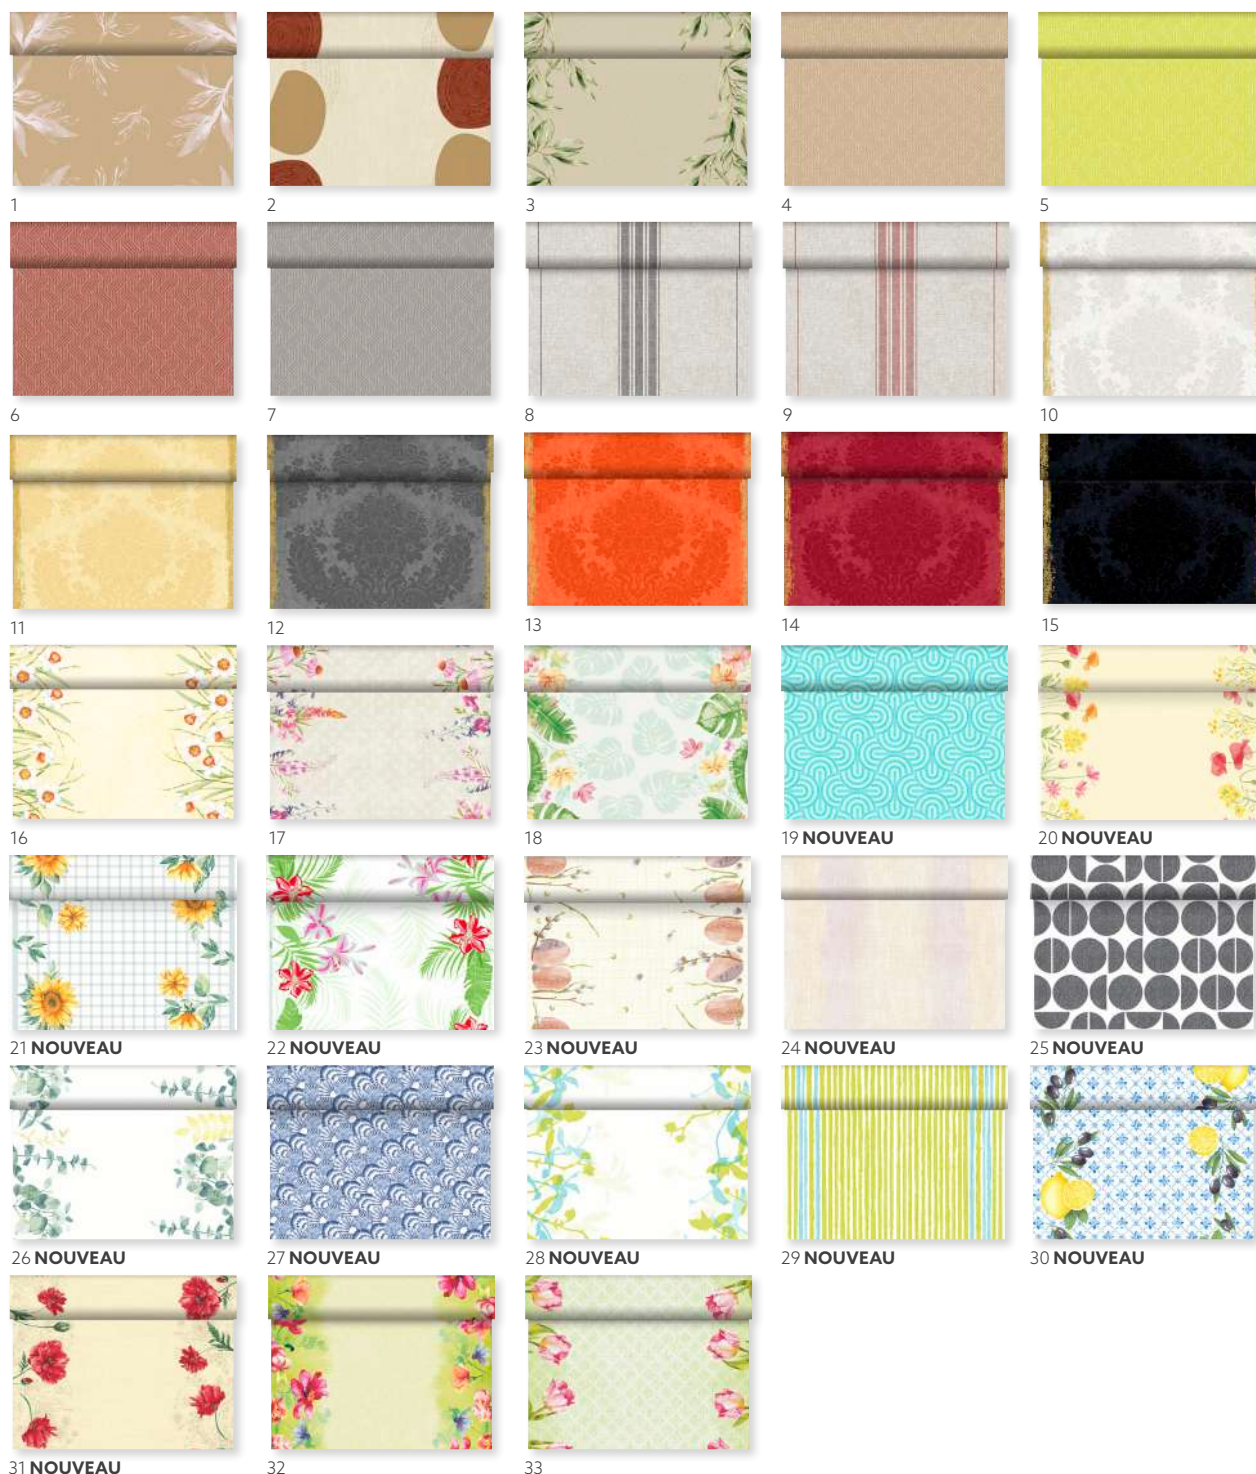

TÊTE-À-TÊTE DUNICEL®, 0,40 X 24 M

N°	RÉF.	DÉSIGNATION	COND.		N°	RÉF.	DÉSIGNATION	COND.	
1	199144	Eco Leaves	4 x 1	•	18	195829	Tropical Garden*	4 x 1	•
2	195818	Earthy	4 x 1	•	19	202428	Breeze Menthe bleue*	4 x 1	•
3	195808	Foliage	4 x 1	•	20	202422	Poppy Field*	4 x 1	•
4	199147	Woven Marron éco	4 x 1	•	21	202457	Sunflower Day*	4 x 1	•
5	199150	Woven Kiwi	4 x 1	•	22	202449	Tropical Lily*	4 x 1	•
6	199152	Woven Earth terra	4 x 1	•	23	202413	Willow Easter*	4 x 1	•
7	199154	Woven Granite	4 x 1	•	24	202436	Serenity*	4 x 1	•
8	186517	Cocina Noir	4 x 1	•	25	202482	Shapes	4 x 1	•
9	186518	Cocina Bordeaux	4 x 1	•	26	202583	Spire	4 x 1	•
10	183400	Royal Blanc	4 x 1	•	27	202538	Tide	4 x 1	•
11	183401	Royal Crème	4 x 1	•	28	202562	Elise	4 x 1	•
12	183403	Royal Granite	4 x 1	•	29	202555	Elise stripes	4 x 1	•
13	199263	Royal Sun orange	4 x 1	•	30	202473	Mediterranean	4 x 1	•
14	183402	Royal Bordeaux	4 x 1	•	31	202535	Monique	4 x 1	•
15	178296	Royal Noir	4 x 1	•	32	192112	Garden Joy*	4 x 1	•
16	199138	Daffodil Joy*	4 x 1	•	33	192113	Love Tulips*	4 x 1	•
17	195839	Floret*	4 x 1	•