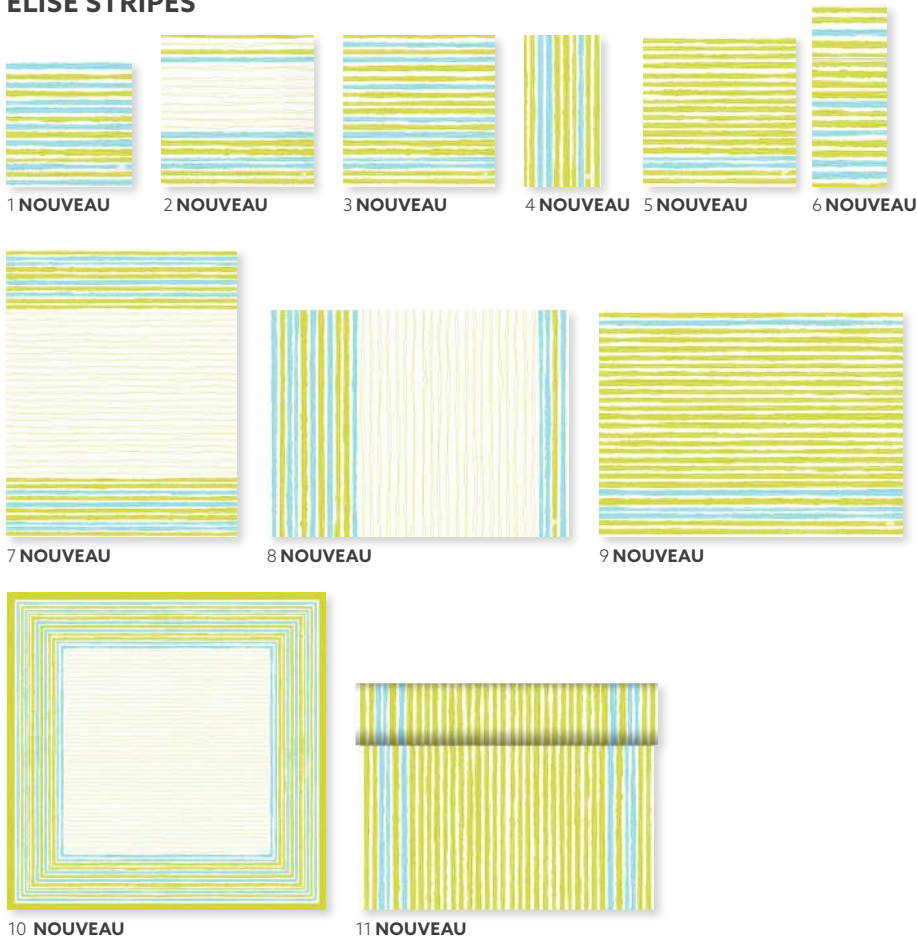

2 NOUVEAU

3 NOUVEAU

4 NOUVEAU

5 NOUVEAU

6 NOUVEAU

7 NOUVEAU

COULEURS COORDONNÉES

BLANC

ELISE STRIPES

COULEURS COORDONNÉES

BLANC

MENTHE BLEUE

KIWI

N°	RÉF.	DÉSIGNATION	COND.					N°	RÉF.	DÉSIGNATION	COND.				
1	202547	Serviette ouate, 3 plis, 33 x 33 cm	4 x 250	•	•	•	•	7	202574	Towel Napkin, 38 x 54 cm	4 x 50	•	•	•	•
	202558	Serviette ouate, 3 plis, 33 x 33 cm	10 x 50	•	•	•	•	8	202557	Set papier, 30 x 40 cm	4 x 250	•	•	•	•
2	202548	Serviette ouate, 3 plis, 40 x 40 cm	4 x 250	•	•	•	•	9	202556	Set Dunicel®, 30 x 40 cm	5 x 100	•	•	•	•
3	202549	Serviette ouate 4 plis, 40 x 40 cm	6 x 50	•	•	•	•	10	202553	Surnappe Dunicel®, 84 x 84 cm	5 x 20	•	•	•	•
4	202550	Serviette Dunisof®, 20 x 40 cm	12 x 120	•	•	•	•		202554	Surnappe Dunicel®, 84 x 84 cm	1 x 100	•	•	•	•
5	202551	Serviette Dunisof®, 40 x 40 cm	12 x 60	•	•	•	•	11	202555	Tête-à-tête Dunicel®, 0,4x24 m	4 x 1	•	•	•	•
6	202552	Duniletto® Slim, 40 x 33 cm	4 x 65	•	•	•	•								