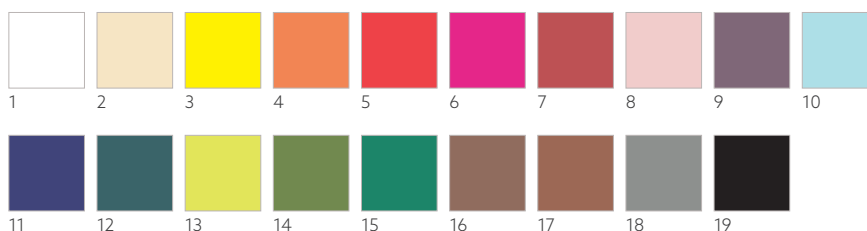

OUATE 1,2 & 3 PLIS

- Incontournable, fonctionnelle, économique
- Convient pour le petit-déjeuner, le déjeuner et les collations
- Plus il y a de plis, plus la serviette dure

OUATE, 3 PLIS, 40 X 40 CM

N°	RÉF.	DÉSIGNATION	COND.					N°	RÉF.	DÉSIGNATION	COND.				
1	2503	Blanc	8 x 125	•	•	•	•	11	2623	Bleu foncé	8 x 125	•	•	•	•
2	2763	Crème	8 x 125	•	•	•	•	12	186367	Bleu océan	8 x 125	•	•	•	•
3	180448	Jaune	8 x 125	•	•	•	•	13	149077	Kiwi	8 x 125	•	•	•	•
4	198822	Sun orange	8 x 125	•	•	•	•	14	186369	Vert feuille	8 x 125	•	•	•	•
5	2613	Rouge	8 x 125	•	•	•	•	15	2593	Vert foncé	8 x 125	•	•	•	•
6	165550	Fuchsia	8 x 125	•	•	•	•	17	198842	Earth terra	8 x 125	•	•	•	•
7	2733	Bordeaux	8 x 125	•	•	•	•	18	156918	Granite	8 x 125	•	•	•	•
9	165546	Prune	8 x 125	•	•	•	•	19	151820	Noir	8 x 125	•	•	•	•

N°	RÉF.	DÉSIGNATION	COND.					N°	RÉF.	DÉSIGNATION	COND.				
1	213011	Blanc	4 x 250	•	•	•	•	10	171548	Menthe bleue	4 x 250	•	•	•	•
2	213455	Crème	4 x 250	•	•	•	•	11	213547	Bleu foncé	4 x 250	•	•	•	•
3	213325	Jaune	4 x 250	•	•	•	•	13	149079	Kiwi	4 x 250	•	•	•	•
4	198819	Sun orange	4 x 250	•	•	•	•	14	186370	Vert feuille	4 x 250	•	•	•	•
5	213103	Rouge	4 x 250	•	•	•	•	15	213509	Vert foncé	4 x 250	•	•	•	•
7	213127	Bordeaux	4 x 250	•	•	•	•	16	174085	Noisette	4 x 250	•	•	•	•
8	174174	Rose tendre	4 x 250	•	•	•	•	17	198839	Earth terra	4 x 250	•	•	•	•
9	165552	Prune	4 x 250	•	•	•	•	19	156921	Noir	4 x 250	•	•	•	•