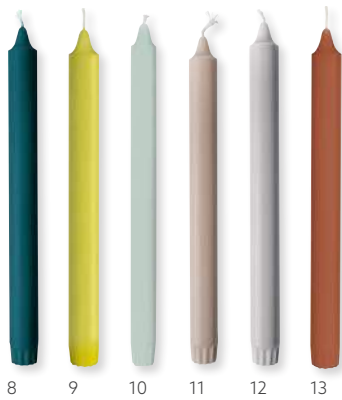

BOUGIES COURONNES, STÉARINE

- Matériau 100 % renouvelable
- Insertion facile dans les bougeoirse
- Haute qualité, durée de combustion de 9 h, certification RAL

N°	RÉF.	DÉSIGNATION	COND.		
1	192540	Or, 250 x Ø 22 mm	12 x 4	•	
2	192541	Argent, 250 x Ø 22 mm	12 x 4	•	
3	195782	Crème, 250 x Ø 22 mm	12 x 4	•	•
4	195784	Jaune, 250 x Ø 22 mm	12 x 4	•	•
5	185724	Rouge, 250 x Ø 22 mm	12 x 4	•	•
6	186057	Bordeaux, 250 x Ø 22 mm	12 x 4	•	•
7	186054	Rose tendre, 250 x Ø 22 mm	12 x 4	•	•
8	192539	Bleu océan, 250 x Ø 22 mm	12 x 4	•	•
9	195783	Kiwi, 250 x Ø 22 mm	12 x 4	•	•
10	198087	Vert menthe, 250 x Ø 22 mm	12 x 4	•	•
11	185722	Grège, 250 x Ø 22 mm	12 x 4	•	•
12	185723	Gris, 250 x Ø 22 mm	12 x 4	•	•
13	198875	Earth terra, 250 x Ø 22 mm	12 x 4	•	•