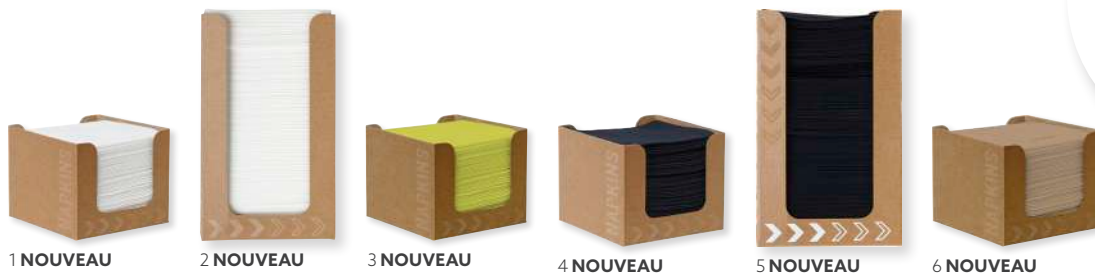

BIO DUNISOFT®, BOÎTE DISPENSER, 20 X 20 CM

Sans ressource fossile
Avec écorces de
citron et maïs

N°	RÉF.	DÉSIGNATION	COND.					
1	202942	Marron, serviette blanche	24 x 50	•	•	•	•	•
2	202943	Marron, serviette blanche	12 x 100	•	•	•	•	•
3	202944	Marron, serviette kiwi	24 x 50	•	•	•	•	•
4	202945	Marron, serviette noire	24 x 50	•	•	•	•	•
5	202946	Marron, serviette noire	24 x 50	•	•	•	•	•
6	202947	Marron, serviette marron éco	24 x 50	•	•	•	•	•