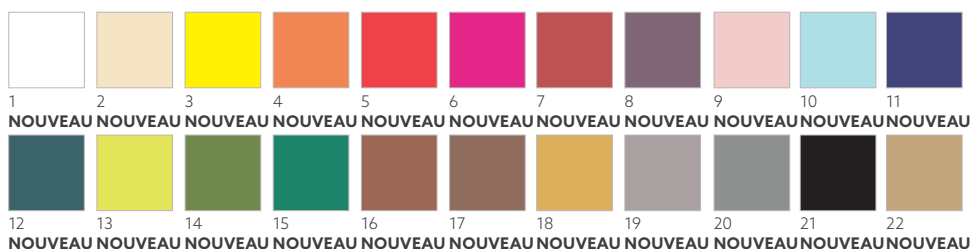

BIO DUNISOFT®, 40 X 40 CM

N°	RÉF.	DÉSIGNATION	COND.						N°	RÉF.	DÉSIGNATION	COND.					
1	201361	Blanc	6 x 60	•	•	•	•	•	12	201156	Bleu océan	6 x 60	•	•	•	•	•
2	200896	Crème	6 x 60	•	•	•	•	•	13	200907	Kiwi	6 x 60	•	•	•	•	•
3	200897	Jaune	6 x 60	•	•	•	•	•	14	201157	Vert feuille	6 x 60	•	•	•	•	•
4	200890	Sun orange	6 x 60	•	•	•	•	•	15	200893	Vert foncé	6 x 60	•	•	•	•	•
5	200898	Rouge	6 x 60	•	•	•	•	•	16	200891	Earth terra	6 x 60	•	•	•	•	•
6	201153	Fuchsia	6 x 60	•	•	•	•	•	17	202891	Noisette	6 x 60	•	•	•	•	•
7	200895	Bordeaux	6 x 60	•	•	•	•	•	18	202892	Miel	6 x 60	•	•	•	•	•
8	200908	Prune	6 x 60	•	•	•	•	•	19	200936	Grège	6 x 60	•	•	•	•	•
9	201155	Rose tendre	6 x 60	•	•	•	•	•	20	201363	Granite	6 x 60	•	•	•	•	•
10	201154	Menthe bleue	6 x 60	•	•	•	•	•	21	200899	Noir	6 x 60	•	•	•	•	•
11	200894	Bleu foncé	6 x 60	•	•	•	•	•	22	201362	Marron éco	6 x 60	•	•	•	•	•