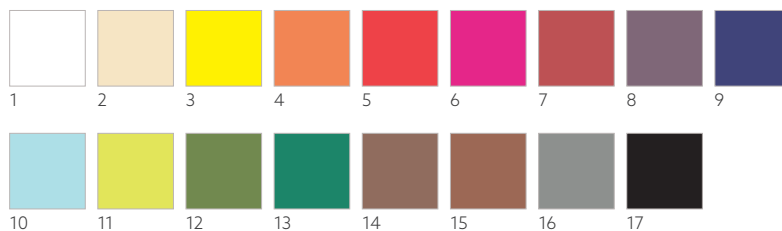

OUATE 4 PLIS

- Epaisseur 4 plis
- Texture épaisse et gaufrée, conserve sa tenue
- Convient pour un usage quotidien comme pour les événements festifs

SERVIETTE OUATE 4 PLIS, 40 X 40 CM

N°	RÉF.	DÉSIGNATION	COND.					N°	RÉF.	DÉSIGNATION	COND.				
1	154669	Blanc	6 x 50	•	•	•	•	10	171549	Menthe bleue	6 x 50	•	•	•	•
2	154677	Crème	6 x 50	•	•	•	•	11	154680	Kiwi	6 x 50	•	•	•	•
3	154675	Jaune	6 x 50	•	•	•	•	12	186371	Vert feuille	6 x 50	•	•	•	•
4	198815	Sun orange	6 x 50	•	•	•	•	13	154673	Vert foncé	6 x 50	•	•	•	•
5	154674	Rouge	6 x 50	•	•	•	•	14	178630	Noisette	6 x 50	•	•	•	•
6	165564	Fuchsia	6 x 50	•	•	•	•	15	198836	Earth terra	6 x 50	•	•	•	•
7	154671	Bordeaux	6 x 50	•	•	•	•	16	178966	Granite	6 x 50	•	•	•	•
8	165562	Prune	6 x 50	•	•	•	•	17	178965	Noir	6 x 50	•	•	•	•
9	154672	Bleu foncé	6 x 50	•	•	•	•