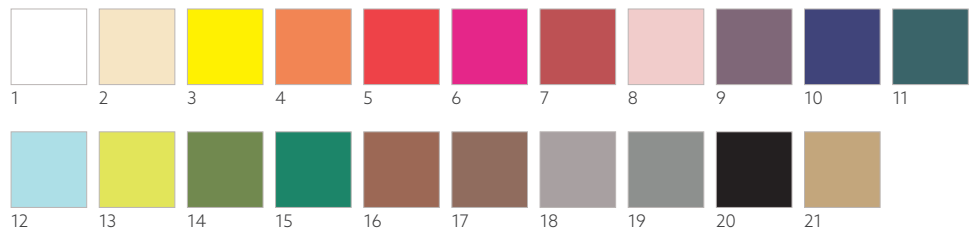

OUATE, 3 PLIS, 33 X 33 CM

N°	RÉF.	DÉSIGNATION	COND.					N°	RÉF.	DÉSIGNATION	COND.				
1	154489	Blanc	10 x 50	•	•	•	•	5	154494	Rouge	10 x 50	•	•	•	•
2	154496	Crème	10 x 50	•	•	•	•	7	154491	Bordeaux	10 x 50	•	•	•	•
3	154495	Jaune	10 x 50	•	•	•	•	13	154499	Kiwi	10 x 50	•	•	•	•
								N°	RÉF.	DÉSIGNATION	COND.				
1	2502	Blanc	8 x 125	•	•	•	•	11	186355	Bleu océan	8 x 125	•	•	•	•
2	2762	Crème	8 x 125	•	•	•	•	12	171544	Menthe bleue	8 x 125	•	•	•	•
3	180437	Jaune	8 x 125	•	•	•	•	13	149114	Kiwi	8 x 125	•	•	•	•
4	198825	Sun orange	8 x 125	•	•	•	•	14	186359	Vert feuille	8 x 125	•	•	•	•
5	2612	Rouge	8 x 125	•	•	•	•	15	2592	Vert foncé	8 x 125	•	•	•	•
6	165529	Fuchsia	8 x 125	•	•	•	•	16	198845	Earth terra	8 x 125	•	•	•	•
7	2732	Bordeaux	8 x 125	•	•	•	•	19	156912	Granite	8 x 125	•	•	•	•
9	165524	Prune	8 x 125	•	•	•	•	20	149116	Noir	8 x 125	•	•	•	•
10	2622	Bleu foncé	8 x 125	•	•	•	•								
								N°	RÉF.	DÉSIGNATION	COND.				
1	211017	Blanc	4 x 250	•	•	•	•	12	171545	Menthe bleue	4 x 250	•	•	•	•
2	211475	Crème	4 x 250	•	•	•	•	13	149069	Kiwi	4 x 250	•	•	•	•
3	211314	Jaune	4 x 250	•	•	•	•	14	186365	Vert feuille	4 x 250	•	•	•	•
4	198813	Sun orange	4 x 250	•	•	•	•	15	211505	Vert foncé	4 x 250	•	•	•	•
5	211109	Rouge	4 x 250	•	•	•	•	16	198833	Earth terra	4 x 250	•	•	•	•
6	165536	Fuchsia	4 x 250	•	•	•	•	17	174031	Noisette	4 x 250	•	•	•	•
7	211123	Bordeaux	4 x 250	•	•	•	•	18	168368	Grège	4 x 250	•	•	•	•
8	174172	Rose tendre	4 x 250	•	•	•	•	19	156915	Granite	4 x 250	•	•	•	•
9	165531	Prune	4 x 250	•	•	•	•	20	149070	Noir	4 x 250	•	•	•	•
10	211635	Bleu foncé	4 x 250	•	•	•	•	21	178653	Marron éco	4 x 250	•	•	•	•
11	186363	Bleu océan	4 x 250	•	•	•	•