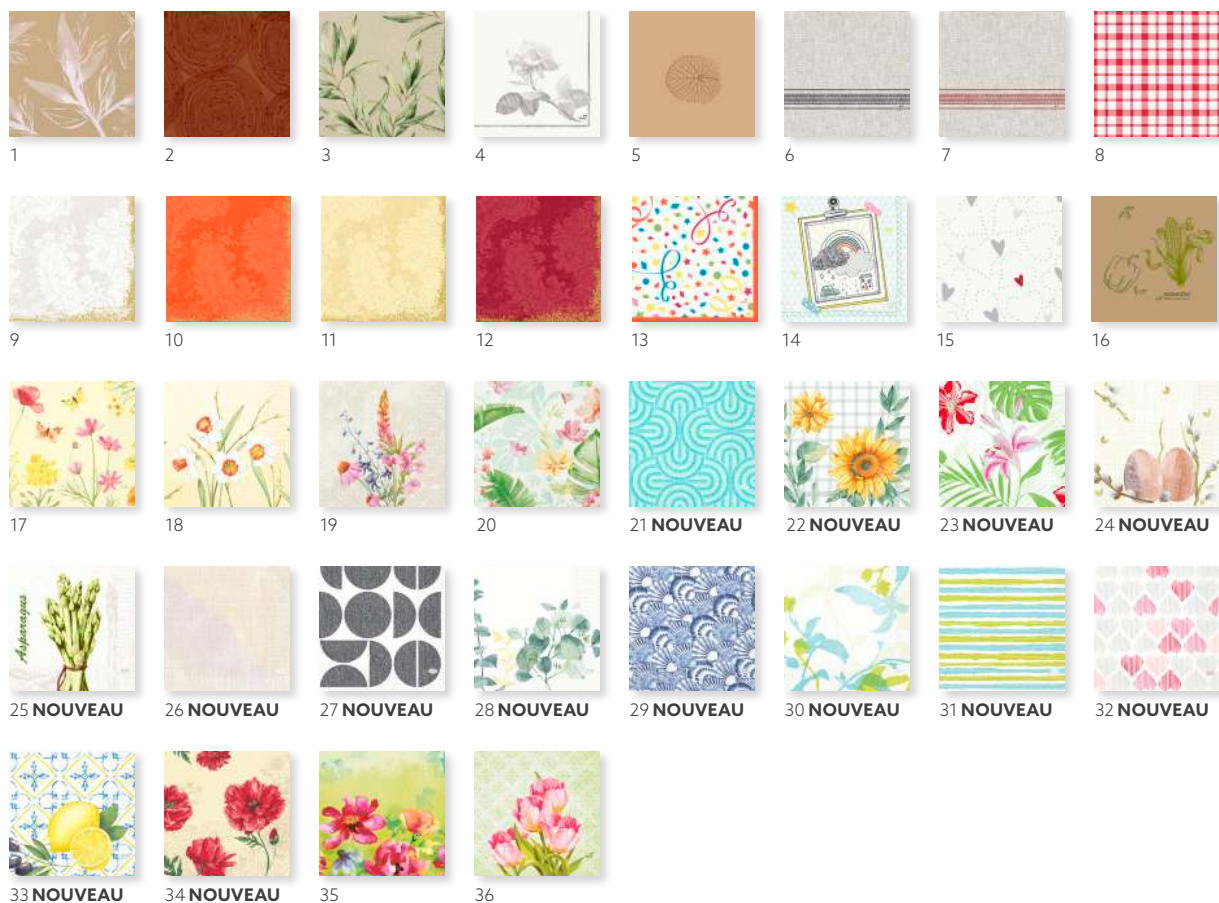

OUATE, 3 PLIS, 33 X 33 CM

N°	RÉF.	DÉSIGNATION	COND.					N°	RÉF.	DÉSIGNATION	COND.				
1	199141	Eco Leaves	10 x 50	•	•	•	•	20	195820	Tropical Garden*	10 x 50	•	•	•	•
2	195810	Earthy	10 x 50	•	•	•	•	21	202426	Breeze Menthe bleue*	10 x 50	•	•	•	•
3	195797	Foliage	10 x 50	•	•	•	•	22	202459	Sunflower Day*	10 x 50	•	•	•	•
4	183018	Grey rose	10 x 50	•	•	•	•	23	202443	Tropical Lily*	10 x 50	•	•	•	•
5	186417	Organic	10 x 50	•	•	•	•	24	202412	Willow Easter*	10 x 50	•	•	•	•
6	186553	Cocina Noir	10 x 50	•	•	•	•	25	202494	Green Asparagus*	10 x 50	•	•	•	•
9	174195	Royal Blanc	10 x 50	•	•	•	•	26	202437	Serenity*	10 x 50	•	•	•	•
13	186828	Confetti	10 x 50	•	•	•	•	28	202582	Spire	10 x 50	•	•	•	•
14	186556	Keep drawing	10 x 50	•	•	•	•	29	202539	Tide	10 x 50	•	•	•	•
15	183019	Love	10 x 50	•	•	•	•	31	202558	Elise stripes	10 x 50	•	•	•	•
16	192120	Veggies	10 x 50	•	•	•	•	32	202586	Amour	10 x 50	•	•	•	•
17	199114	Poppy Field*	10 x 50	•	•	•	•	33	202472	Mediterrian	10 x 50	•	•	•	•
18	199129	Daffodil Joy*	10 x 50	•	•	•	•	35	192111	Garden Joy*	10 x 50	•	•	•	•
19	195830	Floret*	10 x 50	•	•	•	•	36	192115	Love Tulips*	10 x 50	•	•	•	•

N°	RÉF.	DÉSIGNATION	COND.					N°	RÉF.	DÉSIGNATION	COND.				
1	199140	Eco Leaves	4 x 250	•	•	•	•	20	195821	Tropical Garden*	4 x 250	•	•	•	•
2	195811	Earthy	4 x 250	•	•	•	•	21	202427	Breeze Menthe bleue*	4 x 250	•	•	•	•
3	195798	Foliage	4 x 250	•	•	•	•	22	202460	Sunflower Day*	4 x 250	•	•	•	•
6	186450	Cocina Noir	4 x 250	•	•	•	•	23	202445	Tropical Lily*	4 x 250	•	•	•	•
7	186451	Cocina Bordeaux	4 x 250	•	•	•	•	24	202411	Willow Easter*	4 x 250	•	•	•	•
8	168130	Giovanni	4 x 250	•	•	•	•	26	202438	Serenity*	4 x 250	•	•	•	•
9	174207	Royal Blanc	4 x 250	•	•	•	•	27	202483	Shapes	4 x 250	•	•	•	•
10	199258	Royal Sun orange	4 x 250	•	•	•	•	29	202536	Tide	4 x 250	•	•	•	•
11	174208	Royal Crème	4 x 250	•	•	•	•	30	202564	Elise	4 x 250	•	•	•	•
12	174209	Royal Bordeaux	4 x 250	•	•	•	•	31	202547	Elise stripes	4 x 250	•	•	•	•
13	186829	Confetti	4 x 250	•	•	•	•	33	202470	Mediterrian	4 x 250	•	•	•	•
17	199113	Poppy Field*	4 x 250	•	•	•	•	34	202529	Monique	4 x 250	•	•	•	•
18	199120	Daffodil Joy*	4 x 250	•	•	•	•	35	192108	Garden Joy*	4 x 250	•	•	•	•
19	195831	Floret*	4 x 250	•	•	•	•	36	192116	Love Tulips*	4 x 250	•	•	•	•