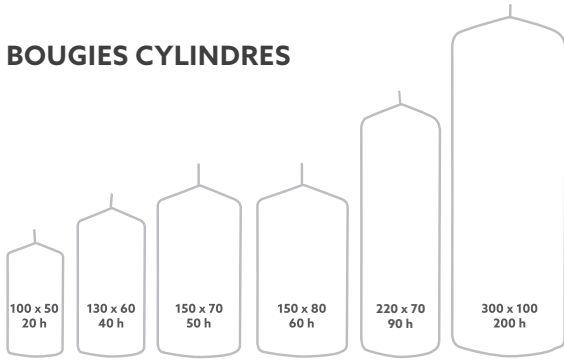

BOUGIES CYLINDRES

- Longue durée de combustion
- Combustion propre
- Qualité premium

N°	RÉF.	DÉSIGNATION	COND.		
1	263108	Blanc, 100 x Ø 50 mm, 20 h	6 x 10	•	
	148439	Blanc, 130 x Ø 60 mm, 40 h	2 x 6	•	
	148481	Blanc, 150 x Ø 80 mm, 60 h	10 x 1	•	
	181230	Blanc, 220 x Ø 70 mm, 90 h	10 x 1	•	
2	125359	Crème, 100 x Ø 50 mm, 20 h	6 x 10	•	
	148440	Crème, 130 x Ø 60 mm, 40 h	2 x 6	•	
	148482	Crème, 150 x Ø 80 mm, 60 h	10 x 1	•	
	105917	Crème, 220 x Ø 70 mm, 90 h	10 x 1	•	
3	147977	Jaune, 100 x Ø 50 mm, 20 h	6 x 10	•	
4	263016	Rouge, 100 x Ø 50 mm, 20 h	6 x 10	•	
	148442	Rouge, 130 x Ø 60 mm, 40 h	2 x 6	•	
5	263122	Bordeaux, 100 x Ø 50 mm, 20 h	6 x 10	•	
	148443	Bordeaux, 130 x Ø 60 mm, 40 h	2 x 6	•	
6	151509	Kiwi, 100 x Ø 50 mm, 20 h	6 x 10	•	
7	186444	Vert feuille, 130 x Ø 60 mm, 40 h	2 x 6	•