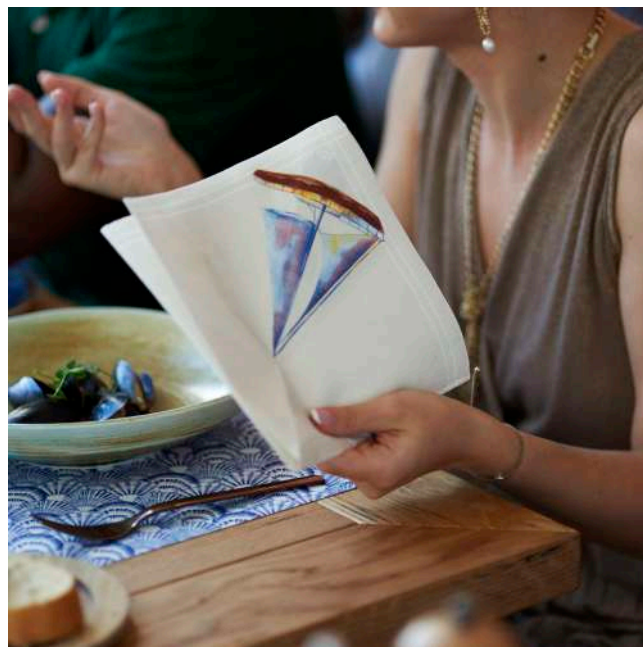

SERVIETTES TRANSFORMEZ VOS TABLES

- Une propreté irréprochable et des couleurs intenses
- Une barrière de propreté entre les surfaces et les couverts
- Des matériaux écoresponsables pour toutes les occasions
- Une texture dense et douce, un pliage impeccable
- De nombreux formats et solutions pré-pliées offrant un gain de temps précieux