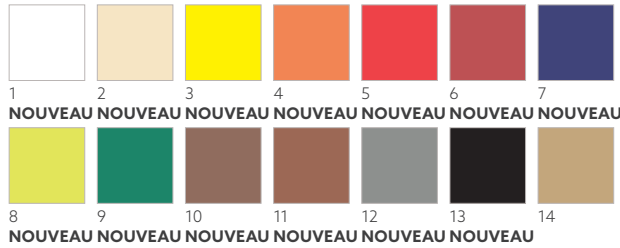

OUATE, PLIAGE 1/8 BOOK, 3 PLIS, 40 X 40 CM

N°	RÉF.	DÉSIGNATION	COND.	FSC	TÜV AUSTRIA OK compost	TÜV AUSTRIA OK compost	TÜV AUSTRIA OK compost	N°	RÉF.	DÉSIGNATION	COND.	FSC	TÜV AUSTRIA OK compost	TÜV AUSTRIA OK compost	TÜV AUSTRIA OK compost
1	202850	Blanc	5 x 250	•	•	•	•	8	202858	Kiwi	5 x 250	•	•	•	•
2	202851	Crème	5 x 250	•	•	•	•	9	202859	Vert foncé	5 x 250	•	•	•	•
3	202852	Jaune	5 x 250	•	•	•	•	10	202860	Noisette	5 x 250	•	•	•	•
4	202853	Sun orange	5 x 250	•	•	•	•	11	202861	Earth terra	5 x 250	•	•	•	•
5	202854	Rouge	5 x 250	•	•	•	•	12	202862	Granite	5 x 250	•	•	•	•
6	202856	Bordeaux	5 x 250	•	•	•	•	13	202863	Noir	5 x 250	•	•	•	•
7	202857	Bleu foncé	5 x 250	•	•	•	•	14	183319	Marron éco	5 x 250	•	•	•	•