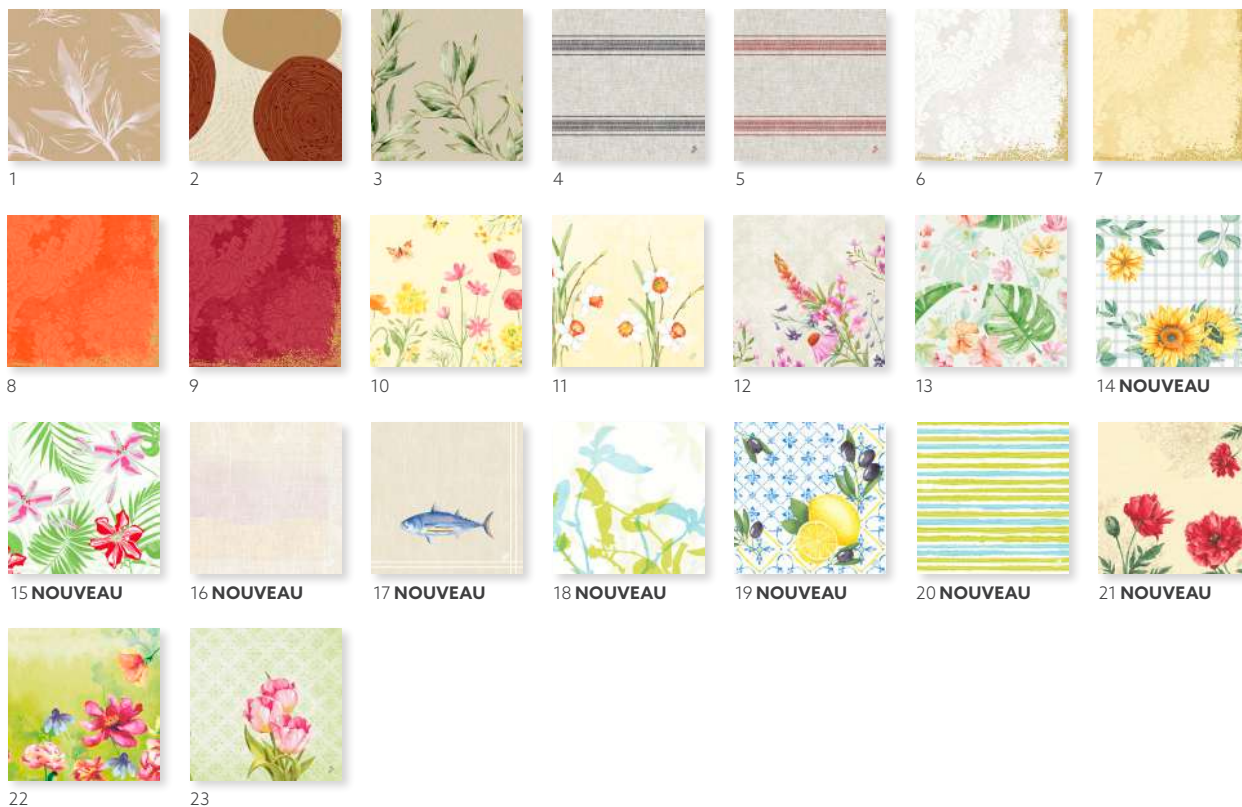

SERVIETTE OUATE 4 PLIS, 40 X 40 CM

N°	RÉF.	DÉSIGNATION	COND.					N°	RÉF.	DÉSIGNATION	COND.				
1	199142	Eco Leaves	6 x 50	•	•	•	•	13	195823	Tropical Garden*	6 x 50	•	•	•	•
2	195812	Earthy	6 x 50	•	•	•	•	14	202461	Sunflower Day*	6 x 50	•	•	•	•
3	195800	Foliage	6 x 50	•	•	•	•	15	202454	Tropical Lily*	6 x 50	•	•	•	•
4	186463	Cocina Noir	6 x 50	•	•	•	•	16	202440	Serenity*	6 x 50	•	•	•	•
5	186464	Cocina Bordeaux	6 x 50	•	•	•	•	17	202540	Tide	6 x 50	•	•	•	•
6	174228	Royal Blanc	6 x 50	•	•	•	•	18	202566	Elise	6 x 50	•	•	•	•
7	174229	Royal Crème	6 x 50	•	•	•	•	19	202471	Mediterranean	6 x 50	•	•	•	•
8	199260	Royal Sun orange	6 x 50	•	•	•	•	20	202549	Elise stripes	6 x 50	•	•	•	•
9	174230	Royal Bordeaux	6 x 50	•	•	•	•	21	202530	Monique	6 x 50	•	•	•	•
10	199116	Poppy Field*	6 x 50	•	•	•	•	22	192057	Garden Joy*	6 x 50	•	•	•	•
11	199125	Daffodil Joy*	6 x 50	•	•	•	•	23	192075	Love Tulips*	6 x 50	•	•	•	•
12	195833	Floret*	6 x 50	•	•	•	•