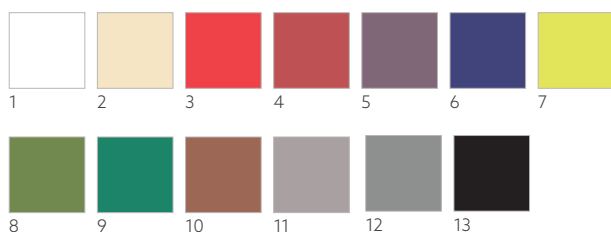

DUNILIN®, 40 X 40 CM

N°	RÉF.	DÉSIGNATION	COND.						N°	RÉF.	DÉSIGNATION	COND.					
1	186757	Blanc	12 x 45	•	•				8	186953	Vert feuille	12 x 45	•	•			
2	186779	Crème	12 x 45	•	•				9	186752	Vert foncé	12 x 45	•	•			
3	192727	Rouge	12 x 45	•	•				10	198835	Earth terra	12 x 45	•	•			
4	186759	Bordeaux	12 x 45	•	•				11	186785	Grège	12 x 45	•	•			
5	186793	Prune	12 x 45	•	•				12	186782	Granite	12 x 45	•	•			
6	186792	Bleu foncé	12 x 45	•	•				13	186780	Noir	12 x 45	•	•			
7	192726	Kiwi	12 x 45	•	•