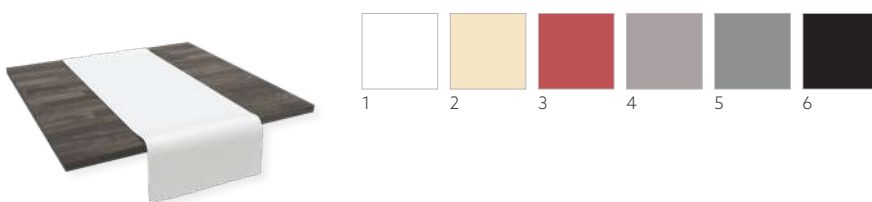

TÊTE-À-TÊTE

- Prédécoupé, tombé impeccable
- Des tables protégées, qui font le lien entre les convives
- Un choix judicieux pour des tables partiellement couvertes

TÊTE-À-TÊTE EVOLIN®, 0,41 X 24 M

N°	RÉF.	DÉSIGNATION	COND.		N°	RÉF.	DÉSIGNATION	COND.	
1	166854	Blanc	4 x 1	•	4	172534	Grège	4 x 1	•
2	166855	Crème	4 x 1	•	5	166858	Granite	4 x 1	•
3	172533	Bordeaux	4 x 1	•	6	166856	Noir	4 x 1	•