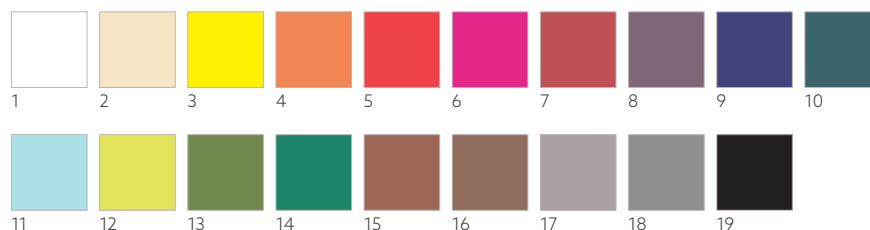

ROULEAUX DUNISOFT® ET DUNICEL®