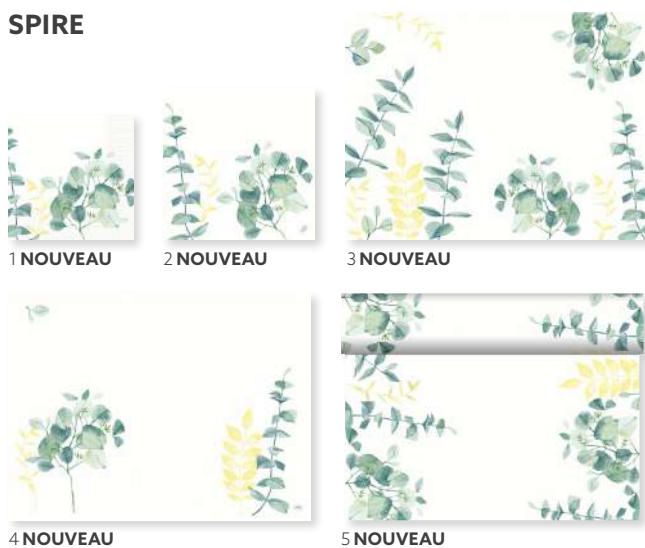

SPIRE

COULEURS COORDONNÉES

BLANC

BLEU OcéAN

MARRON ÉCO

N°	RÉF.	DÉSIGNATION	COND.					N°	RÉF.	DÉSIGNATION	COND.				
1	202582	Serviette ouate, 3 plis, 33 x 33 cm	10 x 50	•	•	•	•	4	202584	Set Dunicel®, 30 x 40 cm	5 x 100	•	•	•	•
2	202581	Serviette Dunisoft®, 40 x 40 cm	12 x 60	•	•	•	•	5	202583	Tête-à-tête Dunicel®, 0,4 x 24 m	4 x 1	•	•	•	•
3	202585	Set papier, 30 x 40 cm	4 x 250	•	•	•	•